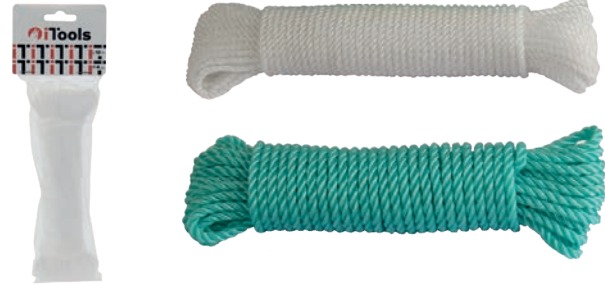

CORDA DE ROUPA

CUERDA DE PE

PE ROPE

CORDE DE PE

REF.	DIM.	Color	Kg	mm	un	EAN
ITCR4,10B	4 mm | 10 m	BRANCO | BLANCO WHITE | BLANCHE	79 g	240 x 80 x 20	24	5 16046121134242
ITCR4,10V	4 mm | 10 m	VERDE | VERDE GREEN | VERTE	71 g	240 x 80 x 30	24	5 16046121134259
ITCR4,20B	4 mm | 20 m	BRANCO | BLANCO WHITE | BLANCHE	134 g	365 x 80 x 20	12	5 16046121134266
ITCR4,20V	4 mm | 20 m	VERDE | VERDE GREEN | VERTE	144 g	310 x 80 x 30	12	5 16046121134273
ITCR6,15B	6 mm | 15 m	BRANCO | BLANCO WHITE | BLANCHE	225 g	430 x 80 x 30	12	5 16046121134280
ITCR6,15V	6 mm | 15 m	VERDE | VERDE GREEN | VERTE	265 g	370 x 55 x 80	12	5 16046121134297