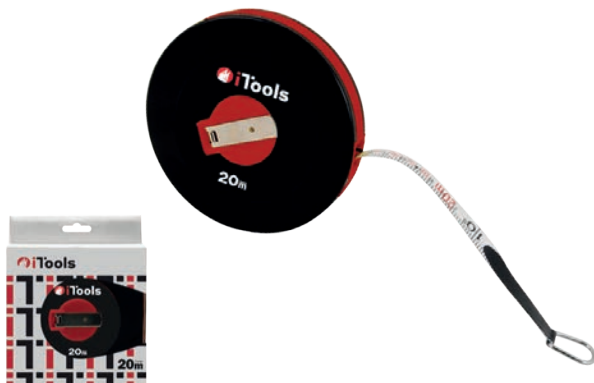

FITA MÉTRICA LONGA

FLEXÓMETRO LONGO

LONG TAPE MEASURE

MÈTRE À RUBAN

REF.	DIM.	Kg	mm	un	EAN
ITFML20	20 m x 13 mm	314 g	165 x 138 x 30	6	5 1604612 163628