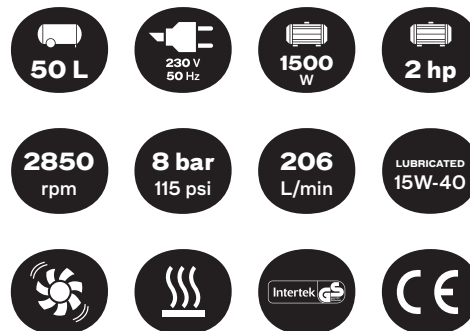

COMPRESSOR A ÓLEO 50 L

COMPRESOR A ACEITE 50 L

OIL COMPRESSOR 50 L

COMPRESSEUR À HUILE 50 L