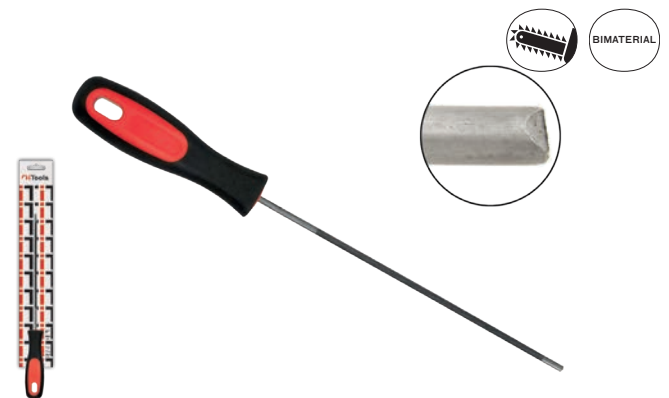

REF.	DIM.	Kg	mm	un	EAN
ITLMS32	5/32"	100g	420x54x34	6	5 604612116529511