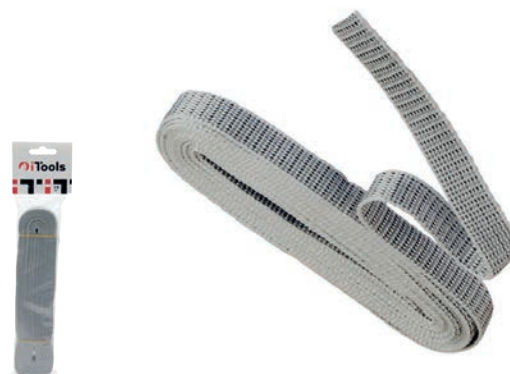

REF.	DIM.	Kg	mm	un	EAN
ITFE6	6 m	100 g	285 x 70 x 20	24	5 604612 1134372