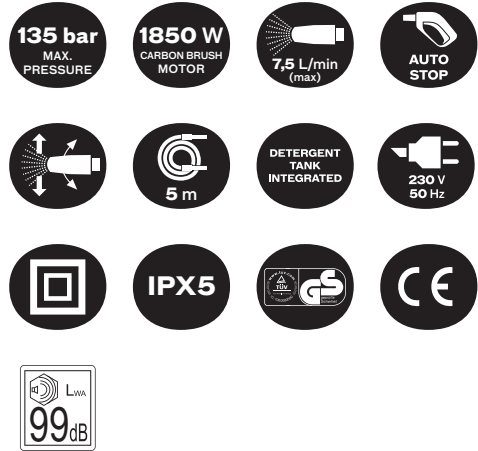

MÁQUINA LAVAR PRESSÃO
HIDROLAVADORA ALTA PRESIÓN
HIGH PRESSURE WASHER
NETTOYEUR HAUTE PRESSION

Accessórios Incluídos:
- Mangueira; Pistola; Lança Ajustável;
Depósito de Champô Integrado; Junção Rápida.

Accesorios Incluidos:
- Manguera; Pistola; Lanza Ajustable,
Depósito de Champú Integrado; Empalme Rapido.

Included accessories:
- Mangueira; Pistola; Lança Ajustável;
Soap dispenser; Quick Coupling.

Accessoires Inclus:
- Manguera; Pistola; Lanza Ajustable;
Réservoir à détergent; Raccord Rapide.

REF.	Kg	mm	un	EAN
ITML135	10 kg	840x345x325	1	5 60406 121653019