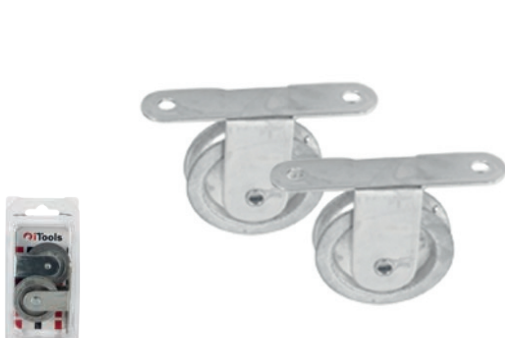

CONJUNTO 2 ROLDANAS DE PAREDE

JUEGO 2 ROLDANAS DE PARED

WALL PULLEY SET OF 2

JEU 2 POULIES D'APPLIQUE VERTICALE

REF.	DIM.	Kg	mm	un	EAN
ITRB6B	Nº6	133 g	140x70x30	6	5 604612 009212

CONJUNTO 2 ROLDANAS PLÁSTICA COM PARAFUSO

JUEGO 2 ROLDANAS PLÁSTICAS CON TORNILLO

PLASTIC PULLEY WITH SCREW SET OF 2

JEU 2 POULIES PLASTIQUES AVEC VIS