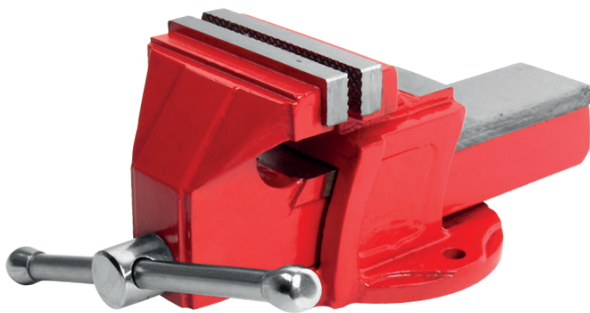

TORNO DE BANCADA

TORNO DE BANCO

BENCH VICE

ÉTAU EN FONTE

CARBON STEEL

REF.	DIM.	Kg	mm	un	EAN
ITTB100	100 mm	5,5 kg	290 x 122 x 115	4	5 16046121003685