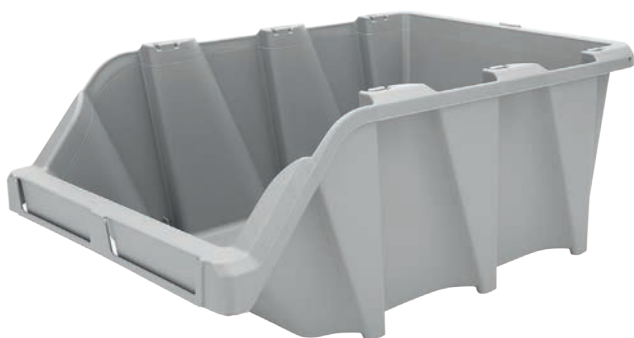

**CAIXA STOCK CINZENTA 35"**

**CAJA DE STOCK 35"**

**STOCK BOX 35"**

**BOÎTE DE STOCK 35"**

REF.	DIM.	Kg	mm	EAN
VICSC35	400x165x215 mm	568 g	10	5 1604612 653866

CAIXA STOCK CINZENTA 40"

CAJA DE STOCK 40"

STOCK BOX 40"

BOÎTE DE STOCK 40"

MALA PARA FERRAMENTAS 13"

CAJA HERRAMIENTAS PLÁSTICO 13"

TOOL BOX 13"

BOÎTE A OUTILS 13"

REF.	DIM.	kg	mm	EAN
VICSC40	490 x 310 x 195 mm	568 g	12	5 604612 1653873

REF.	DIM.	kg	mm	EAN
ITM13	310 x 165 x 135	428 g	6	5 604612 1650337