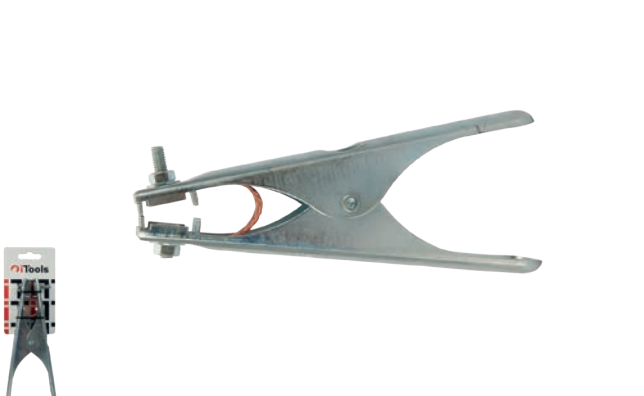

REF.	MA	mm	un	EAN
ITAM300	169 g	231 x 74 x 25	6	5 604612 114208 7

ALICATE DE REBITAR
REMACHADORA
RIVETING PLIER
PINCE À RIVETER