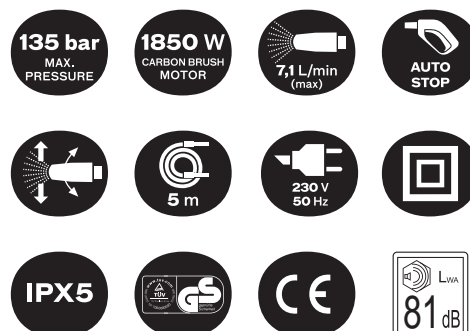

Accessórios Incluídos:
- Rodas, Filtro de Ar, Chave Hexagonal.

Accesorios Incluidos:
- Ruedas, Filtro de Aire, Llave Allen.

Included accessories:
- Wheels, Air Filter, Hex Key.

Accessoires Inclus:
- Roues, Filtre a Air, Clê Mãe.

REF.	KG	mm	un	EAN
ITC050E	36 kg	770x720x325	1	

MÁQUINA LAVAR PRESSÃO

HIDROLAVADORA ALTA PRESIÓN

HIGH PRESSURE WASHER

NETTOYEUR HAUTE PRESSION