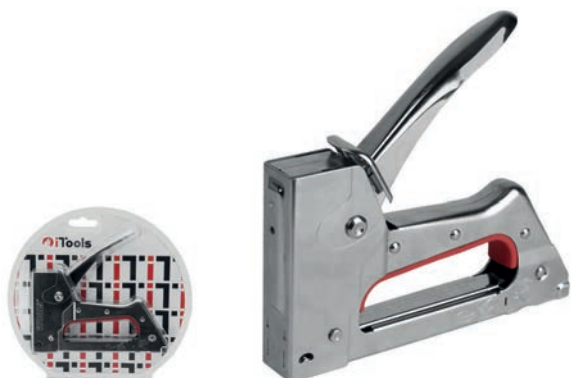

## TESOURA DIREITA PARA CORTAR CHAPA

TIJERA DERECHA PARA CORTA CHAPA

AVIATION TINMAN'S SNIPS RIGHT

PINGE COUPE-TÔLE DROITE

REF.	DIM.	g	mm	un	EAN
ITTC	250 mm	331 g	270 x 85 x 29	6	5 6046121028527

## AGRAFADOR

GRAPADOR

STAPLE

AGRAFEUSE MANUELLE

REF.	Nº	g	mm	un	EAN
ITA	Nº3 6-10 mm	470 g	250 x 215 x 17	6	5 6046121113575