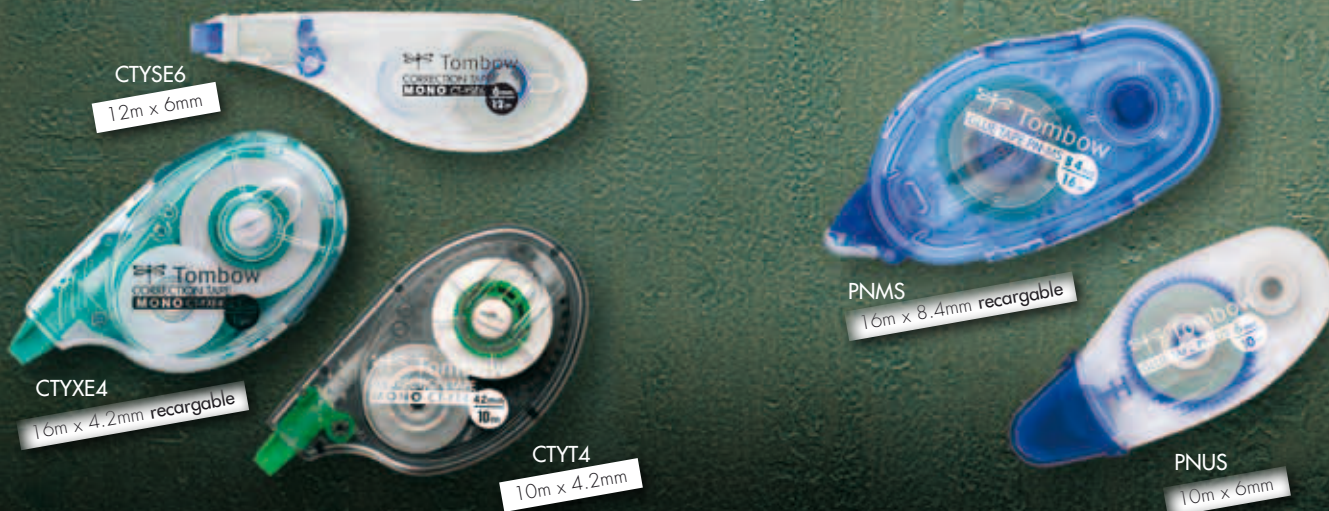

Corrige y une

MONO CORRECTOR

Diseñado para cada necesidad. Compañero ideal en los estudios, indispensable también para uso profesional. Se aplica sobre cualquier superficie sin dejar sombras, dispone de un tornillo de retroceso para tensar la cinta y permite visualizar el metraje disponible gracias a su carcasa transparente.

MONO ADHESIVE

Limpio y preciso, pega sobre cualquier superficie. Se han acabado los problemas y el engorro a la hora de pegar papel y otros materiales delicados. La precisa tira de adhesivo tiene 8,4 mm de anchura y 16 m de longitud ¡y es recargable!. En dos modelos: removible y permanente.