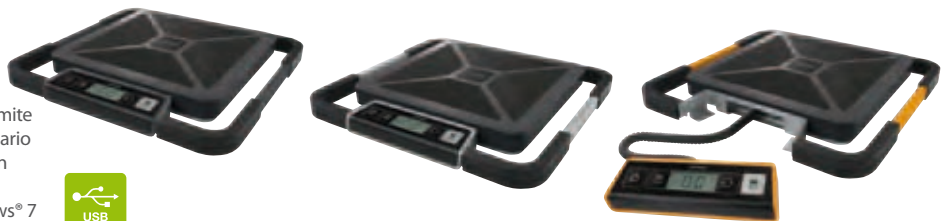

DYMO® Básculas de envíos USB

- Básculas portátiles robustas para paquetes de hasta 180 kg
- Agarradera integrada para facilitar el transporte, permite llevar la báscula hasta el paquete pesado, no al contrario
- Pantalla LCD desmontable que facilita la visualización montada sobre la pared o portátil
- Funciona con Windows® XP, Windows Vista®, Windows® 7 o Compatible con Mac OS® v10.4 o una versión posterior