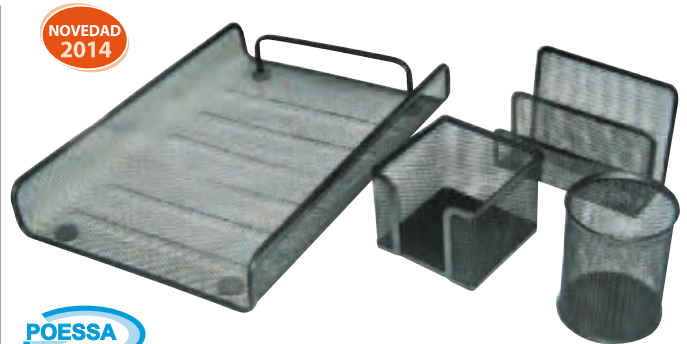

NOVEDAD
2014

POESSA

Set oficina 4 piezas

- Set de 4 piezas metálicas de rejilla compuesto de porta cartas, bandeja, cubilete y portanotas

Referencia
PO317386

| Reglas |

Referencia	Medida
PO314300	15 cm
PO314340	20 cm
PO314301	30 cm
PO314302	40 cm
PO314303	50 cm

NOVEDAD
2014

POESSA

Reglas de aluminio

- Reglas milimetradas con bisel para las líneas a tinta
- Perfectas para dibujo técnico